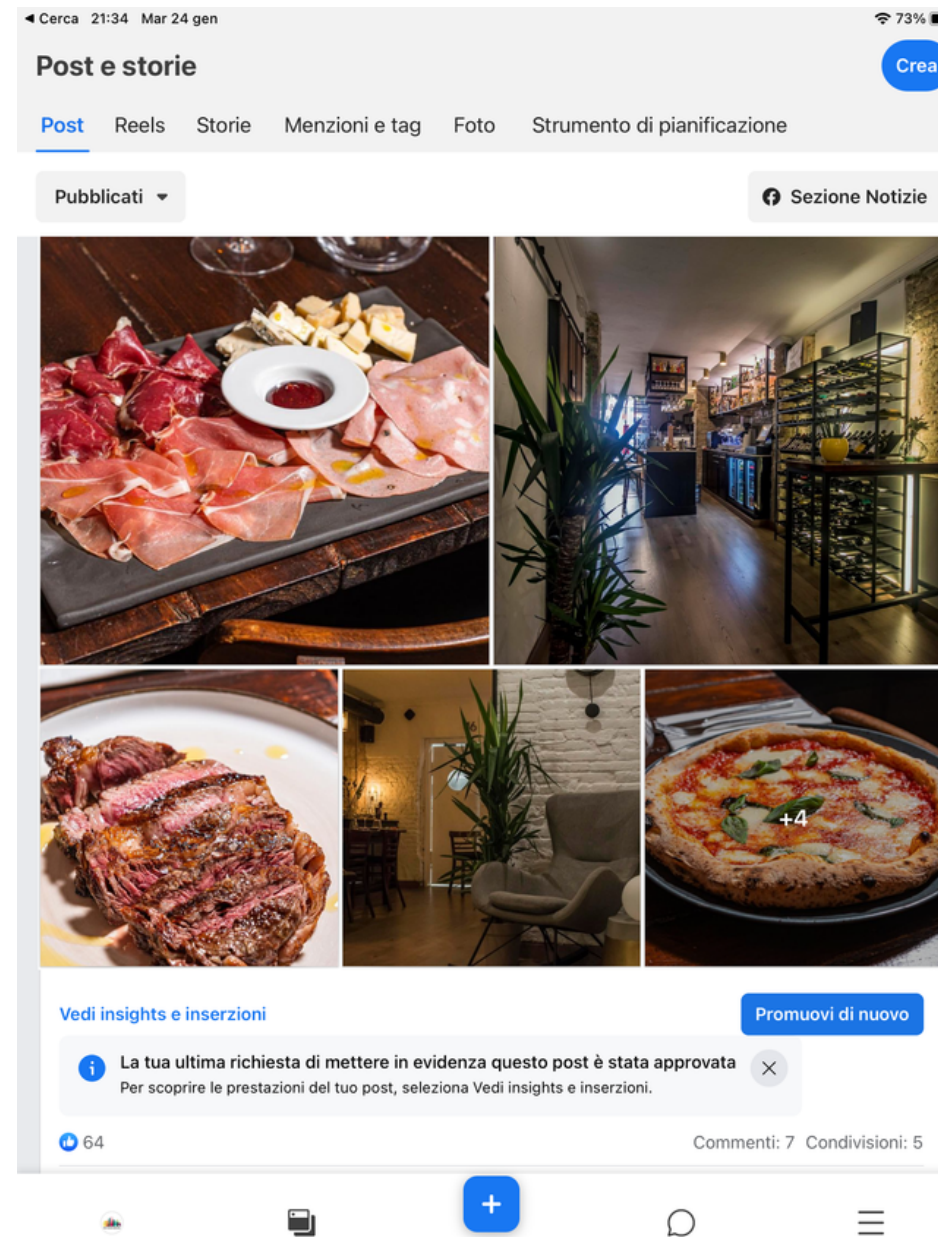

LA PUBBLICITÀ

Ogni cliente decide a chi promuovere i propri prodotti e servizi.

In una città specifica, ad aziende o privati interessati ad un settore o ai propri possibili clienti ideali.

TUDO ITALIANO ESPAÑA

Il portale delle imprese e professionisti italiani in Spagna