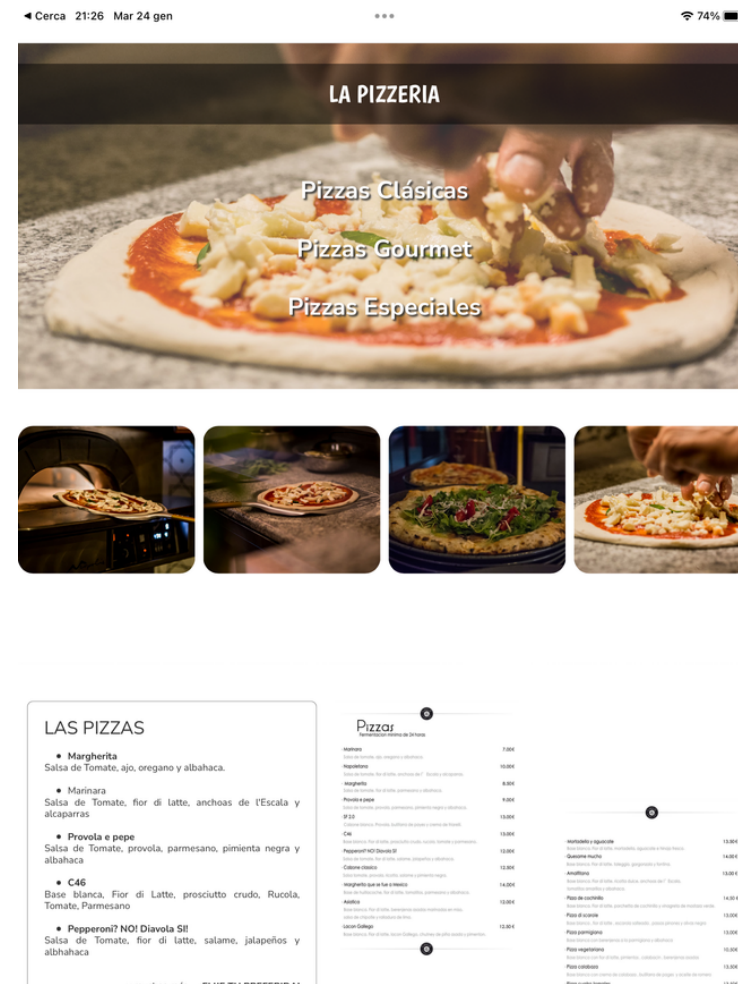

IL PROFILO

Ogni profilo é creato secondo il settore di appartenenza.