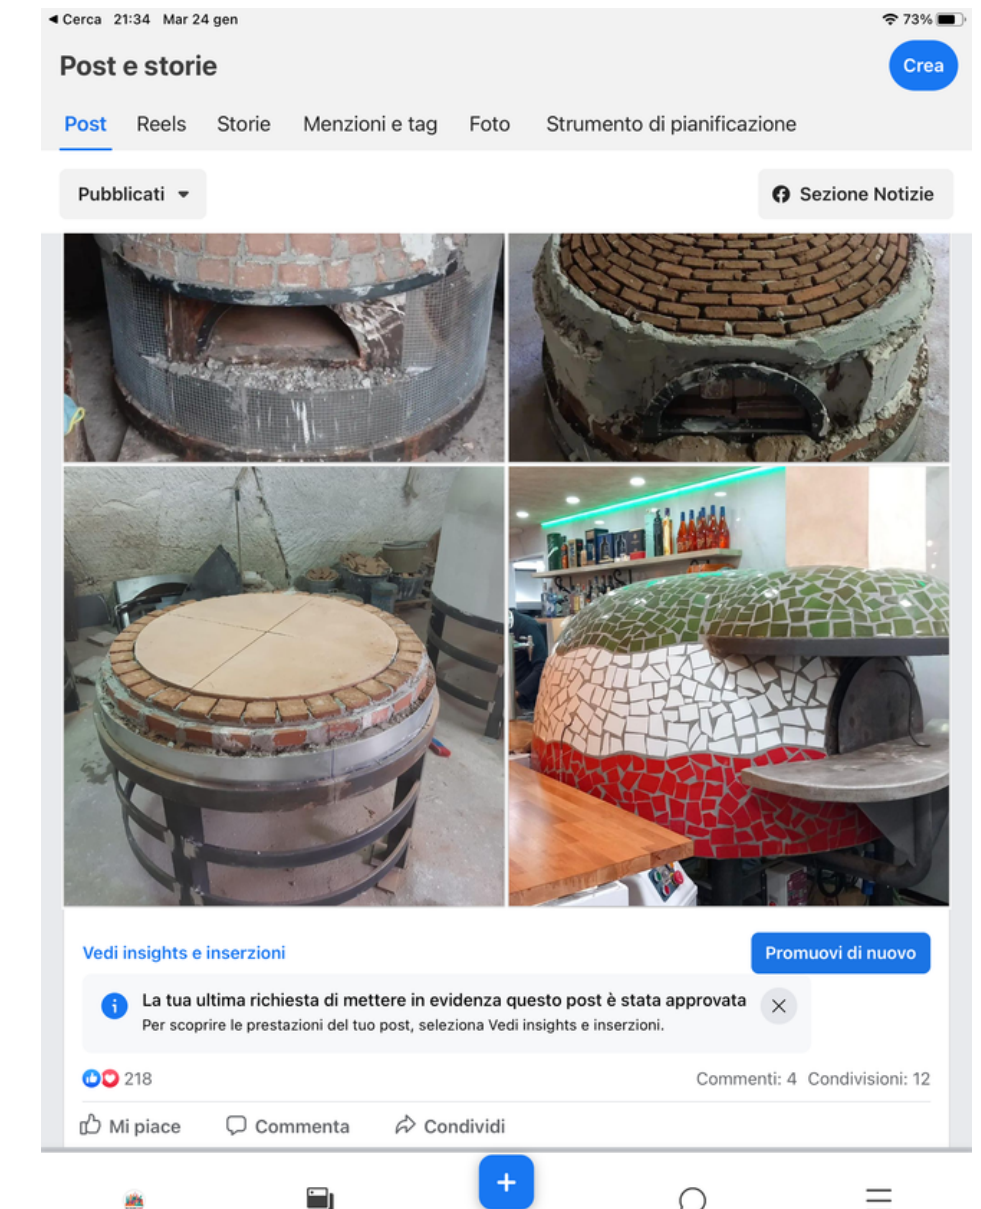

LA PUBBLICITÀ

Ogni cliente decide a chi promuovere i propri prodotti e servizi.

In una città specifica, ad aziende o privati interessati ad un settore o ai propri possibili clienti ideali.

TUDO ITALIANO ESPAÑA

Il portale delle imprese e professionisti italiani in Spagna