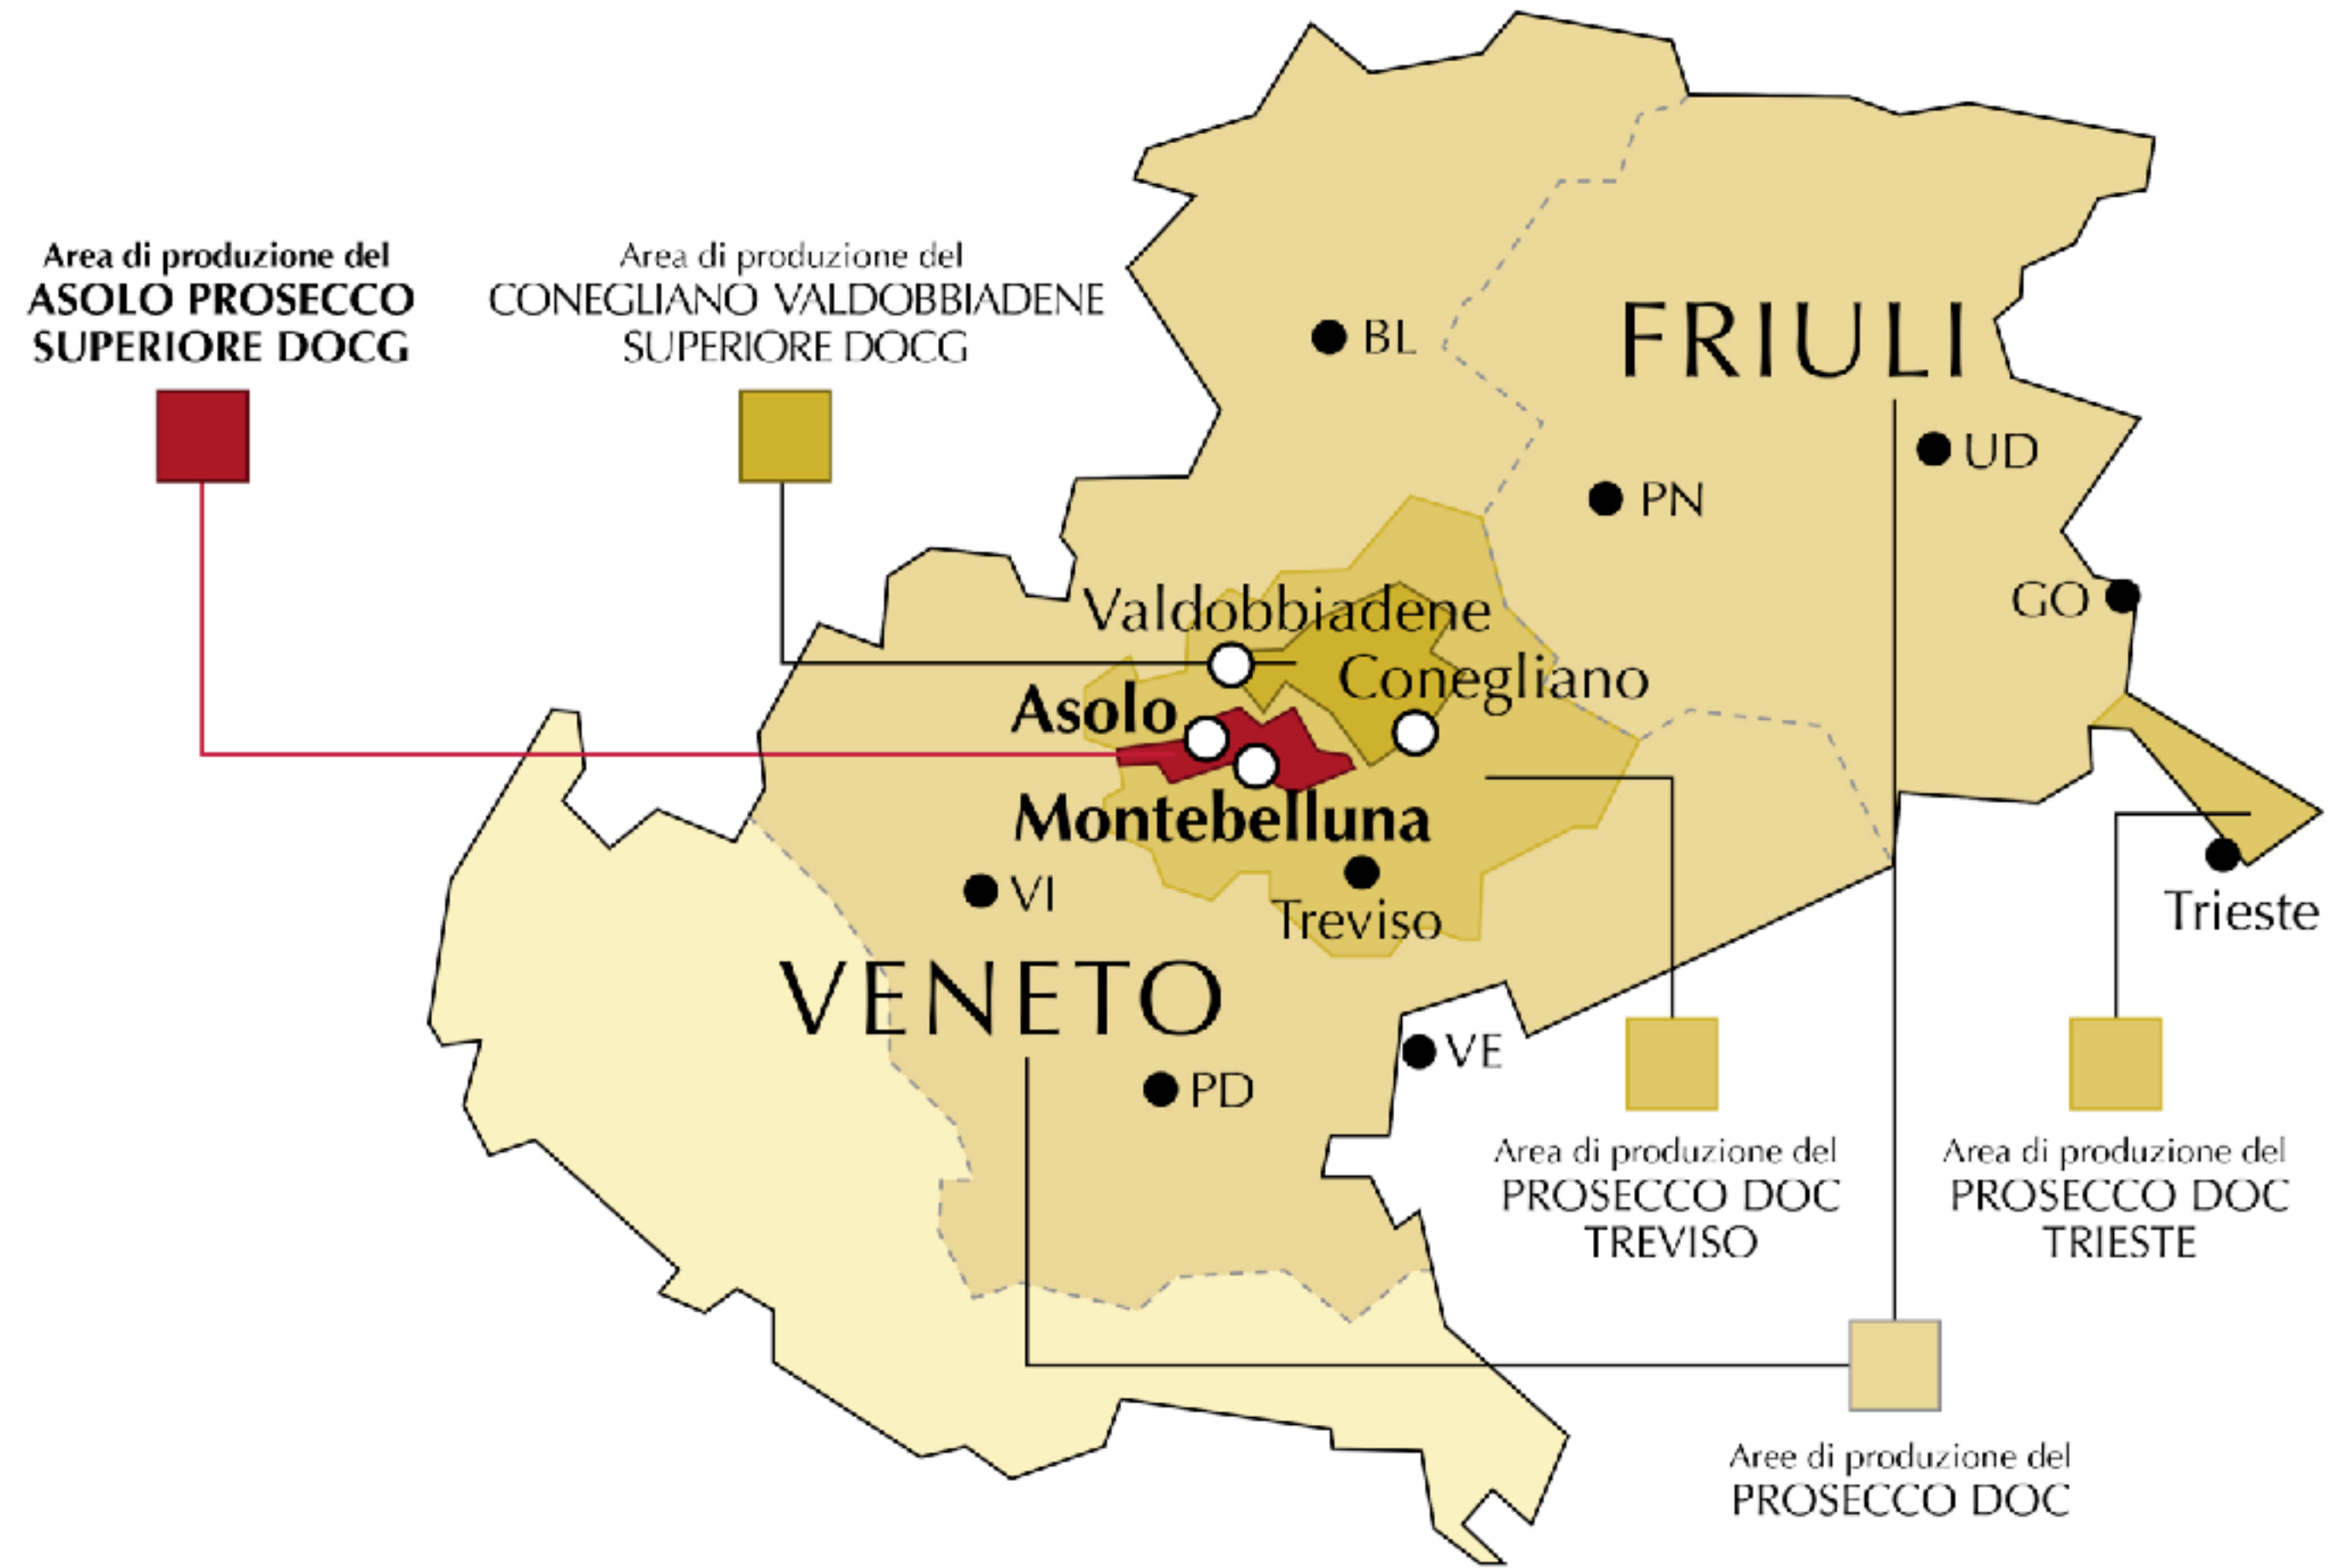

MONTELVINI

Alleati in Vigna

MONTELVINI

Montelvini es la marca líder del grupo, y la que tiene las más altas ambiciones.

Esta etiqueta tiene un ADN, que siempre le ha hecho destacar en la producción de Prosecco, sobre todo en las regiones de Asolo Montello DOCG, Treviso DOC y DOC.

En 2016 presentó su nueva identidad, junto con una línea exclusiva dirigida al mercado minorista masivo. (ON PREMISE)

Asolo, el Prosecco más raro y exclusivo
Denominación DOCG.

MONTELVINI

Asolo Prosecco Superiore DOCG

Viñedos aliados

Un sentido de pertenencia al territorio y respeto por el equilibrio de la tierra.
La familia y el espíritu de equipo de un grupo.
Nuestro activo más importante: nuestros empleados.
Alianzas que duran desde décadas, con 250 viticultores seleccionados.
135 años con la calidad como único objetivo.
Estos son los valores de ser de nuestra empresa.